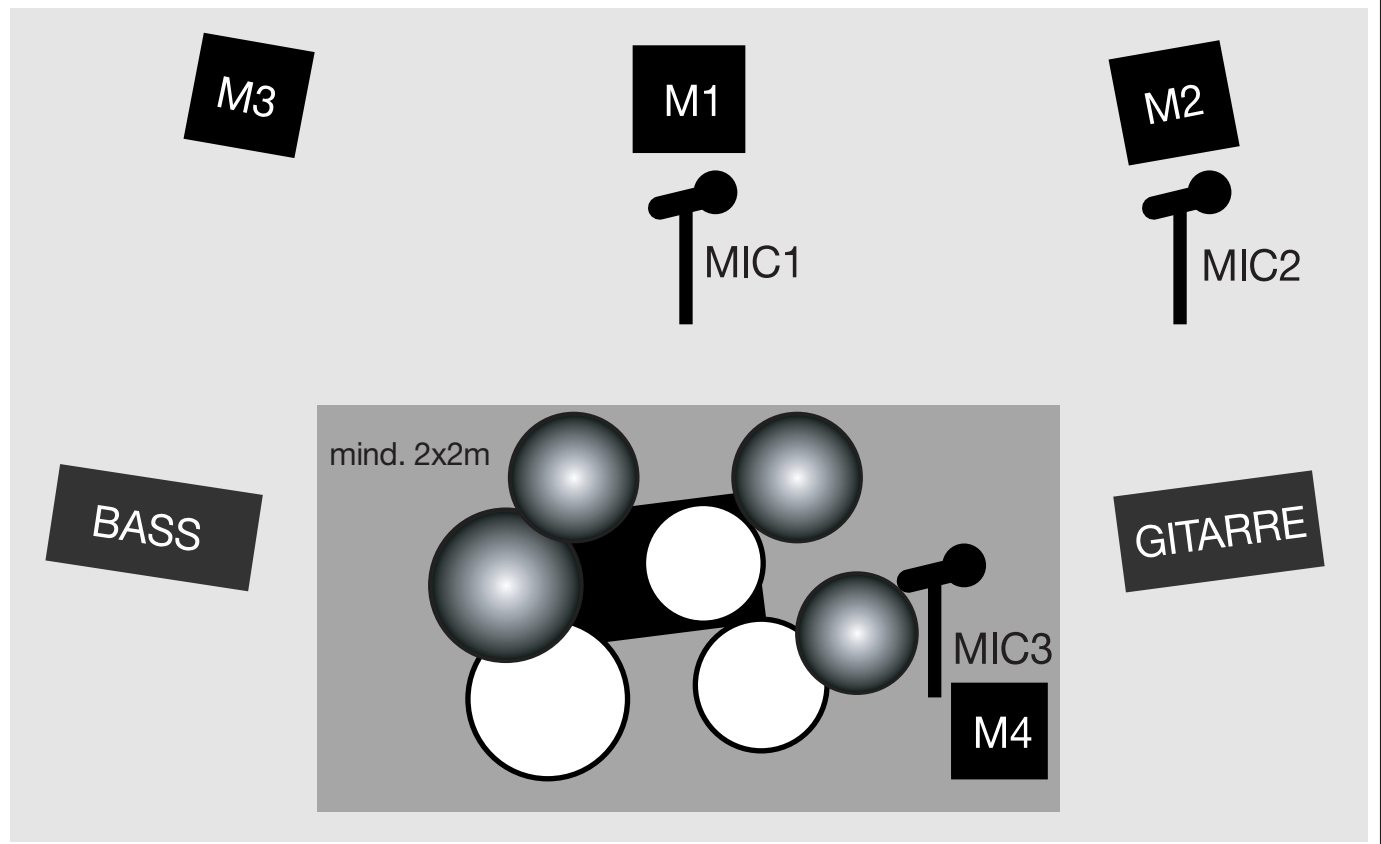

Stageplan:

Mischpult-Belegung:

01	Bassdrum
02	Snare
03	Hi-Hat
04	Tom 1
05	Tom 2
06	Overhead L
07	Overhead R
08	Gitarre
09	Bass
10	Gesang MIC 1
11	Gesang MIC 2
12	Gesang MIC 3
13	CD Player oder Eingang für I-Pod